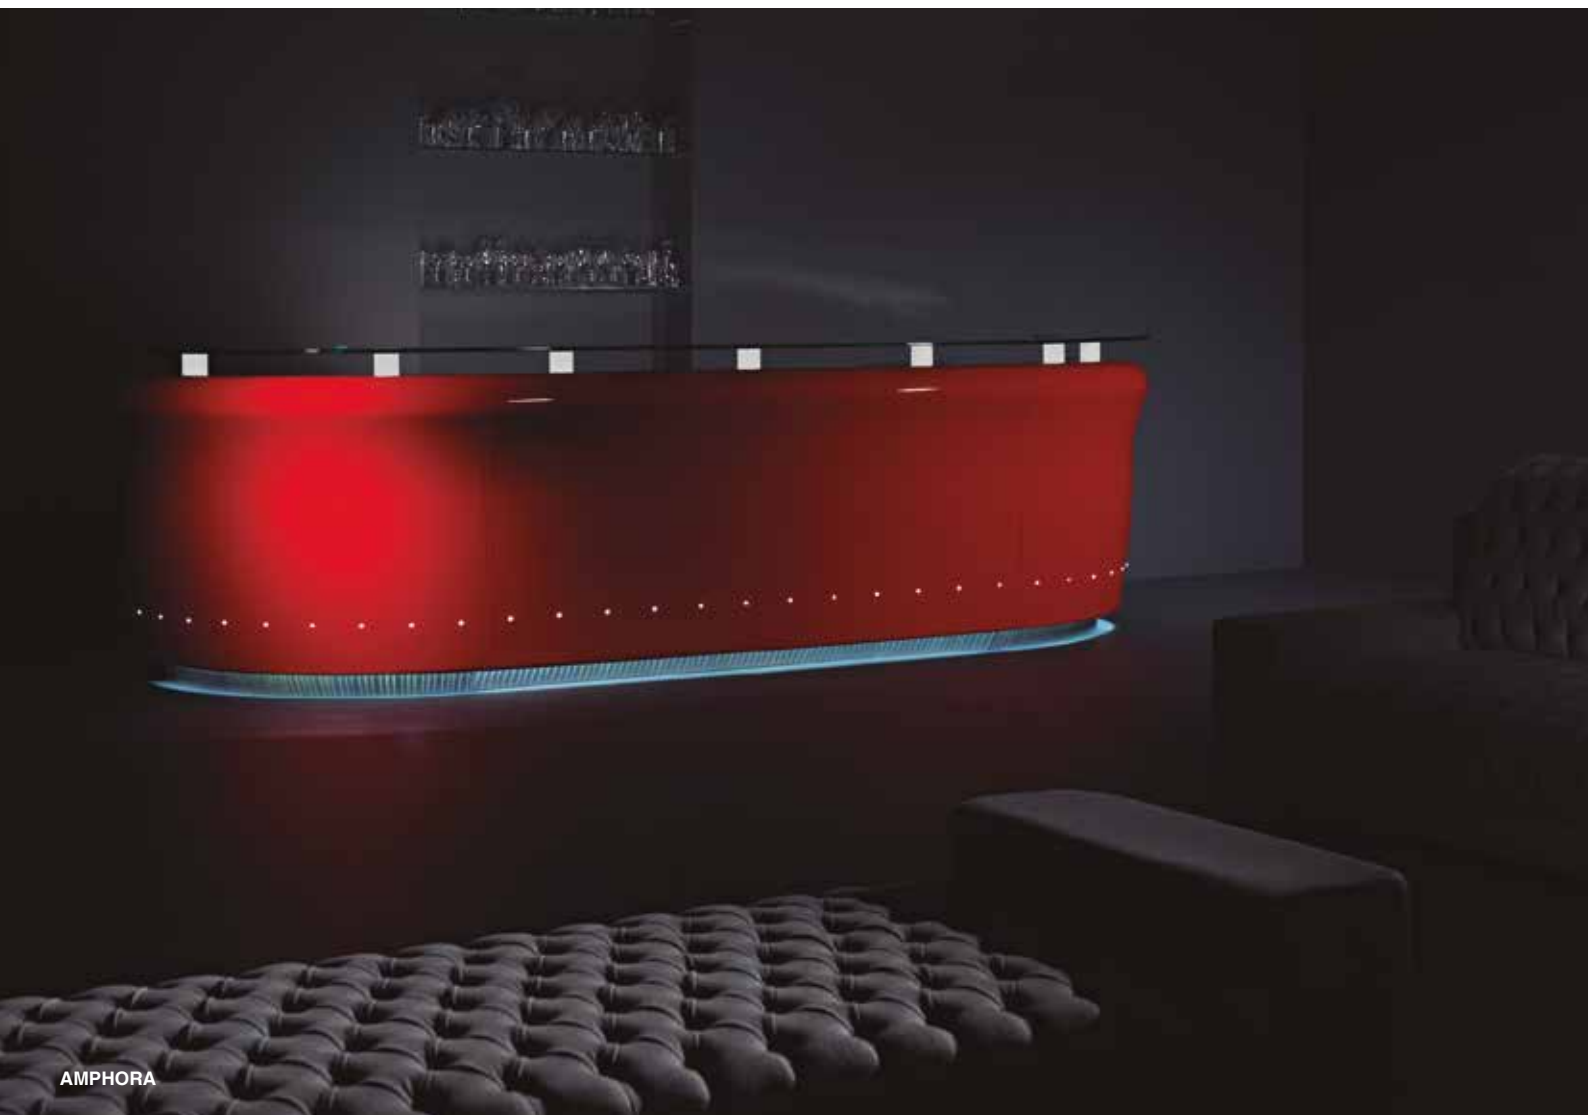

TWIST

ANGVLVS

SIMPLY

AMPHORA

KUBO

SEASIDE

BALCÕES

versões & dados técnicos range & technical data
versions & donnés techniques | versiones & datos técnicos

BAELR 3M1
balcão refrigerado
refrigerated counter
comptoir réfrigéré
barra refrigerada

BBELR 3M1
balcão refrigerado baixo
refrigerated low counter
comptoir réfrigéré bas
barra baja refrigerada

BAELN
balcão neutro
dry/ambient counter
comptoir neutre
barra neutra