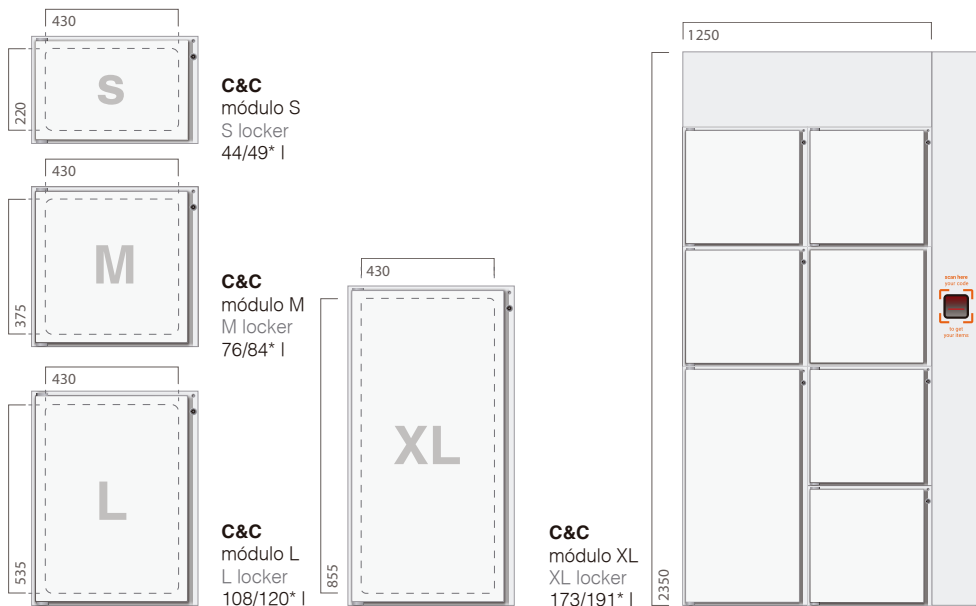

CLICK & COLLECT

caçifos automáticos
automated lockers

*capacidade da versão pass-through pass-through model capacity

JORDAO INNOV COOL®

JORDAO INNOVCOOL® é a nova marca da **JORDÃO**, que explora os limites da ideação e da criatividade para pensar o ponto de venda do futuro. Recorrendo à mais avançada tecnologia, desenvolvemos soluções tecnológicas de exposição e de conservação, que contribuem para inovar a experiência de compra e a operação de venda.

Como será o Futuro? Desafie-nos!

JORDAO INNOVCOOL® is **JORDAO**'s new brand that explores the limits of ideation and creativity to think about the selling point of the future. Using state-of-the-art technology, we have developed display and conservation technology solutions that contribute to the innovation of customer experience and of selling operation.

How will it be the Future? Challenge us!

Guimarães - Portugal
tel.: +351.253 470 700
e-mail: geral@jordao.com

www.jordao.com