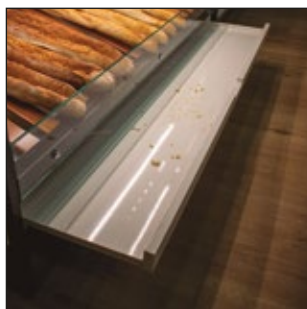

Modernity and functionality
in a single Bakery and Coffee-Shop
wall display concept

URBAN is the wall display range from JORDAO, designed for assisted service and self-service, which perfectly combines product presentation, ergonomics and versatility.

URBAN

expositores para pão
bread wall displays

Linha de expositores para pão com ampla oferta de acessórios.

Bread wall display line with a wide range of accessories.

Modelos com tabuleiro para aparar farinha e migalhas.

Models with flour and bread crumbs tray.

Iluminação LED de alto brilho e baixo consumo energético.

High-brightness LED lighting with low energy consumption.

Características & Benefícios

- Versões para autosserviço e serviço assistido de Pão embalado, Baguetes e Cafeteria.
- Versão com gavetas deslizantes e dispensador de sacos/luvas para autosserviço de pão e bolos.
- Expositores de parede com prateleiras e cestos.
- Materiais de compatibilidade alimentar.
- Versões para pão com tabuleiro para farinha e migalhas.
- Iluminação LED de alto brilho e baixo consumo energético.

Opções

- Outras opções de cor para acabamento interior e exterior

Features & Benefits

- Models for self-service and assisted service of Bakery, Baguettes and Coffee Shops.
- Model with slide-out drawers and bags/gloves dispenser for self-service of bread and dry pastry.
- Wall mount displays with shelves and baskets.
- Food contact materials.
- Bread models with flour and bread crumbs tray.
- High-brightness and energy-efficient LED lighting.