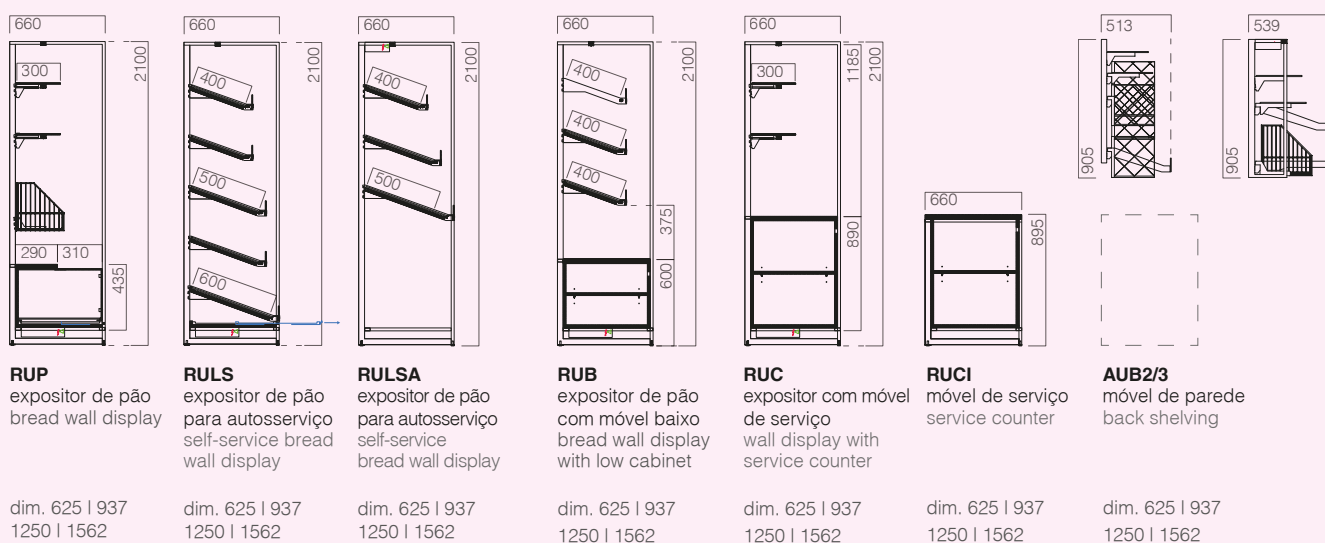

Optional Extras

- Optional factory fit colours for interior and exterior.

Obrigado pelo seu interesse nos produtos **JORDAO COOLING SYSTEMS**®!
Os dados apresentados nesta brochura poderão sofrer alterações. Certifique-se de que esta informação é atual e válida junto de um dos nossos representantes.
Thank you for your interest in **JORDAO COOLING SYSTEMS**® products!
The information presented in this brochure are subject to change. Please make sure this information is up-to-date and valid with one of our representatives.

JORDAO COOLING SYSTEMS®

Guimarães - Portugal | tel.: +351.253 470 700 | e-mail: geral@jordao.com

saiba mais
learn more

www.jordao.com