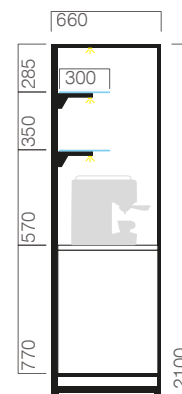

Opções Opcionais Extras

- Outras opções de cor para acabamento interior e exterior
Optional factory fit colours for interior and exterior

RUP
expositor de pão
bread wall display
dim. 937 | 1250

RULS
expositor de pão
para autosserviço
self-service bread
wall display
dim. 937 | 1250

RUBOX
móvel para pão
com caixas
bread wall display
with boxes
dim. 937 | 1250

RUC
expositor com móvel
de serviço
wall display with service
counter
dim. 937 | 1250

JORDAO COOLING SYSTEMS®

Guimarães - Portugal
tel.: +351.253 470 700
e-mail: geral@jordao.com