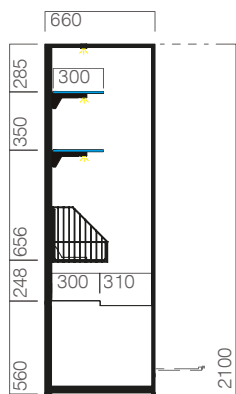

Opções Opcionais Extras

- Outras opções de cor para acabamento interior e exterior
Optional factory fit colours for interior and exterior

RUP
expositor de pão
bread wall display
dim. 937 | 1250

RULS
expositor de pão
para autosserviço
self-service bread
wall display
dim. 937 | 1250