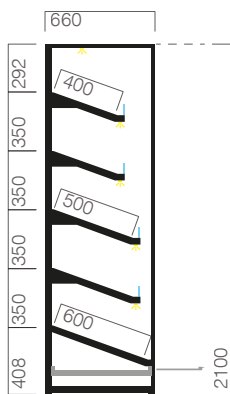

Opções Opcionais Extras

- Outras opções de cor para acabamento interior e exterior
Optional factory fit colours for interior and exterior

RUP
expositor de pão
bread wall display
dim. 937 | 1250

RULS
expositor de pão
para autosserviço
self-service bread
wall display
dim. 937 | 1250