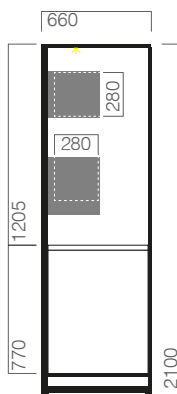

Opções Opcionais Extras

- Outras opções de cor para acabamento interior e exterior
Optional factory fit colours for interior and exterior

RUP
expositor de pão
bread wall display
dim. 937 | 1250

RULS
expositor de pão
para autosserviço
self-service bread
wall display
dim. 937 | 1250

RUBOX
móvel para pão
com caixas
bread wall display
with boxes
dim. 937 | 1250

RUC
expositor com móvel
de serviço
wall display with service
counter
dim. 937 | 1250

JORDAO COOLING SYSTEMS®

Guimarães - Portugal
tel.: +351.253 470 700
e-mail: geral@jordao.com