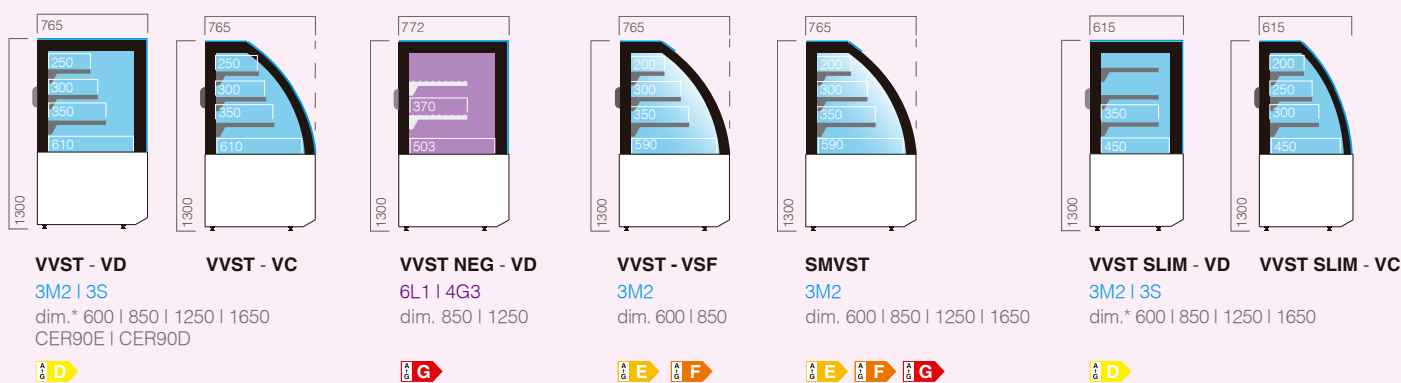

Opções

- ☐ Vidro frontal direito (VD), curvo (VC) ou self-service (VSF).
- ☐ Bloqueador magnético das portas de serviço de correr.
- ☐ Tampo de serviço rebatível.
- ☐ Outras opções de cores e acabamentos interior e exterior.
- ☐ Isolamento térmico em cortiça natural CORK CORE®.

Features & Benefits

- Specialist models for Pastry, Cafeteria, Bakery, Ice cream, Chocolates, Sushi and Take-Away.
- Models with 77 cm and 62 cm of width, 120 cm and 130 cm of height that adapts to all store formats and sizes.
- All display tiers are fully refrigerated.
- Perfectly balanced temperature and high energy efficiency thanks to the double-glazed glasses, tripled-glazed in the ice-cream model.
- Grab & Go models with rear service doors that facilitate operations or with stainless steel back panel.
- High-adjustable shelves.
- High-brightness and energy-efficient LED lighting.
- Till counters and glass tower available.

Optional Extras

- ☐ Front glass options: flat (VD), curved (VC) and self-service (VSF).
- ☐ Magnetic sliding door stopper.
- ☐ Collapsible service top.
- ☐ Optional factory fit colours for interior and exterior.
- ☐ Natural cork thermal insulation CORK CORE®.

(*) algumas das dimensões indicadas podem não estar disponíveis em determinadas versões | some dimensions can not be available for specific models

Etiqueta energética: A classe apresentada indica a melhor classe energética para este modelo, tendo por base configurações e setup específicos, pelo que a etiqueta energética pode diferir consoante a configuração de cada modelo. O Índice de Eficiência Energética é calculado conforme Regulamento Europeu de Etiquetagem Energética 2019/2018. Energy label: The class indicates the best energy class for this model, based on specific configurations and set-up, so the energy label may differ depending on the configuration and dimension of each model. The Energy Efficiency Index is calculated according to the European Energy Labelling Regulation 2019/2018.

Obrigado pelo seu interesse nos produtos **JORDAO COOLING SYSTEMS**®!
Os dados apresentados nesta brochura poderão sofrer alterações. Certifique-se de que esta informação é atual e válida junto de um dos nossos representantes.
Thank you for your interest in **JORDAO COOLING SYSTEMS**® products!
The information presented in this brochure are subject to change. Please make sure this information is up-to-date and valid with one of our representatives.

JORDAO COOLING SYSTEMS®

Guimarães - Portugal | tel.: +351.253 470 700 | e-mail: geral@jordao.com

saiba mais
learn more

www.jordao.com